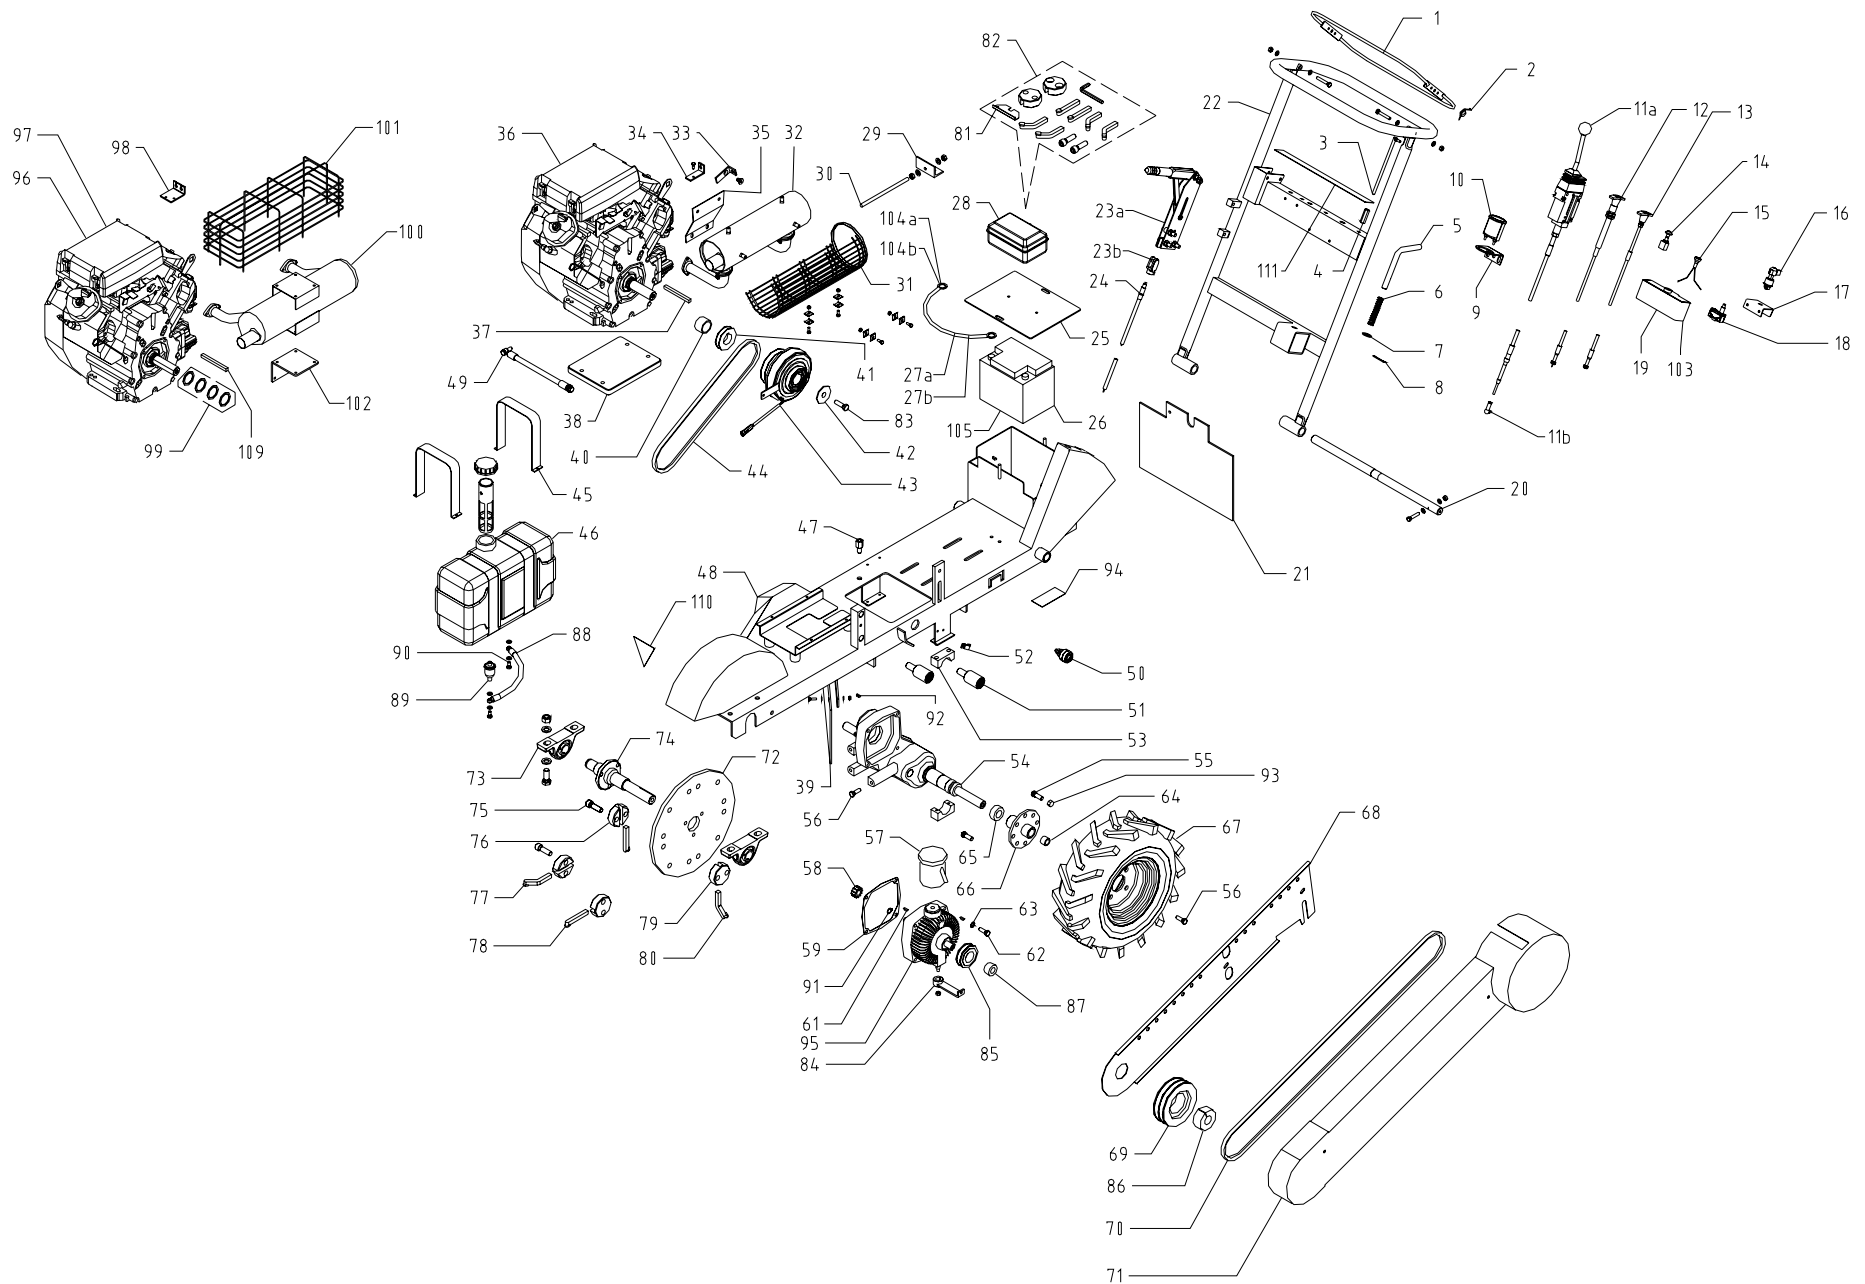

# Broyeuse-raboteuse de souches SP

Pos.	Description	Q.tè	N° èlt.
85	Poulie 1 SPA 71	1	900085
86	Boussole Ø30	1	900086
87	Boussole Ø17	1	900087
88	Tuyau essence	1	000076
89	Filtre essence	1	900088
90	Vis TE spéciale	2	900089
91	Circlip Ø17	1	900090
92	Clé en demi-lune 6 mm	2	900091
93	Ecrou pour colonnette	8	900092
94	Adhesif	1	000029
95	Pompe oléodynamique Eaton	1	900093
96	Moteur Kohler 20 HP	1	900094
97	Moteur Kohler 27 HP	1	900095
98	Plateau de blocage de la gaine (K)	1	000077
99	Epaisseur PS Ø37x1	4	900096
100	Marmite (K)	1	900097
101	Protection marmite (K)	1	900098
102	Support marmite (K)	1	000078
103	Tableau clé démarrage moteur (K)	1	900099
104a	Câble batterie + (K)	1	000079
104b	Câble batterie - (K)	1	000080
105	Batterie d'alimentation (K)	1	900100
106	Vis de tête UNF	1	900101
107	Filtre d'air 20 HP	1	900102
108	Filtre d'air 27 HP	1	900103
109	Clé arbre moteur (K)	1	900104
110	Adhesif	1	000034
111	Adhesif	1	000081