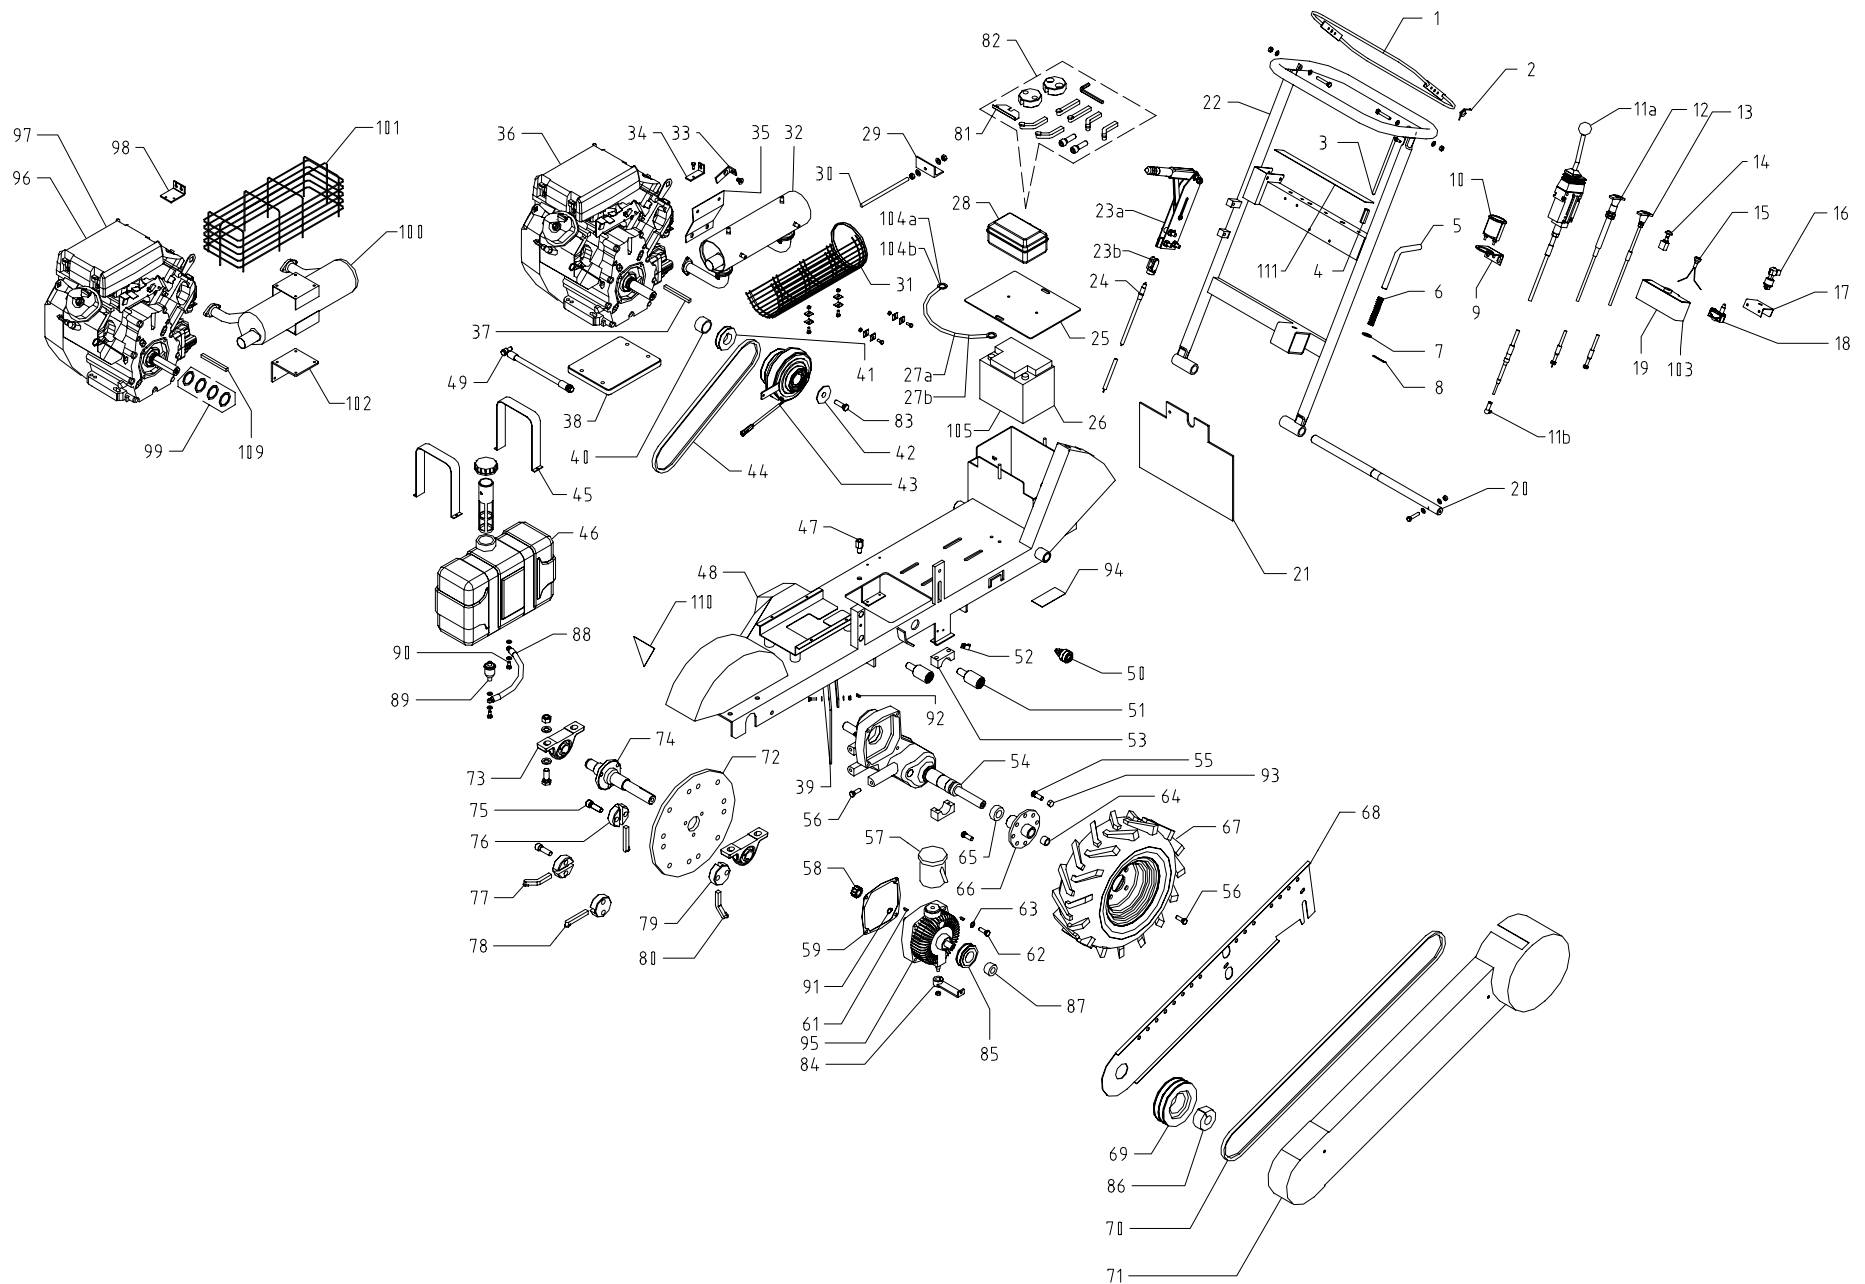

Broyeuse-raboteuse de souches SP

Broyeuse-raboteuse de souches SP

Pos.	Description	Q.tè	N° élt.	Pos.	Description	Q.tè	N° élt.
1	Levier de commande	1	000001	41	Poulie 1 SPA 71	1	900066
2	Ressort pour levier de commande	1	900001	42	Rondelle de fixation centrifuge	1	000064
3	Goujon de commande	1	000048	43	Poulie centrifuge électrique	1	900067
4	Écrou de prolongement standard	1	900047	44	Courroie A-32.5	1	900068
5	Goujon pour blocage poignée	1	000002	45	Collier de serrage réservoir essence	2	000065
6	Ressort pour blocage poignée	1	900002	46	Réservoir essence en plastique	1	900069
7	Rondelle Ø16x3	1	900003	47	Écrou de prolongement tourné	1	000066
8	Goupille R 2,5	1	900005	48	Châssis	1	000067
9	Support compteur d'heures	1	000049	49	Tube de déchargement de l'huile	1	000068
10	Compteur d'heures	1	900048	50	Dispositif de tension pompe	1	000069
11a	Commande marche AVANT / ARRIÈRE	1	900049	51	Dispositif de tension de coupe	2	000007
11b	Articulation M6	1	900050	52	Dispositif de blocage de la gaine	1	900070
12	Commande accélérateur	1	900051	53	Dispositif de blocage des tubes	4	900071
13	Commande air	1	900052	54	Groupe différentiel complet	1	900072
14	Commande d'arrêt d'urgence	1	900053	55	Colonne	8	900073
15	Témoin alimentation	1	900054	56	Vis 3/8 x 1" ¼ UNF	5	900074
16	Commande centrifuge électri. ON / OFF	1	900055	57	Réservoir pompe	1	900075
17	Support commande centrifuge	1	000050	58	Pignon Z-12	1	900076
18	Interrupteur de sécurité pour levier	1	900056	59	Garniture pompe	1	900077
19	Tableau clé de démarrage du moteur (H)	1	900057	61	Clé en demi-lune	3	900079
20	Goujon pour charnière poignée	1	000005	62	Vis TE 3/8 x 3" UNF	4	900035
21	Caoutchouc de protection arrière	1	000051	63	Rondelle Grower 3/8	4	900080
22	Poignée	1	000052	64	Entretoise H=18	1	000070
23a	Levier complet frein	1	900058	65	Entretoise moyeu	3	000071
23b	Fourche	1	900059	66	Moyeu roue	2	000072
24	Câblage levier frein	1	900060	67	Roue	2	900081
25	Plaque de fermeture de la boîte	1	000053	68	Revêtement carter protection cour.	1	000073
26	Batterie d'alimentation (H)	1	900061	69	Poulie 2 SPB 140	1	900082
27a	Câble batterie + (H)	1	000054	70	Courroie A-90	2	900083
27b	Câble batterie - (H)	1	000055	71	Carter couvre courroies	1	000074
28	Boîte porte lames	1	900006	72	Lame	1	000012
29	Cornière tirant de réglage du moteur	1	000056	73	Support UCP 206	2	900011
30	Tirant de réglage du moteur	1	000057	74	Arbre porte lame	1	000011
31	Protection marmite (H)	1	900062	75	Vis 5/8	8	900014
32	Marmite complète (H)	1	900063	76	Bloc percé 5/8	4	000013
33	Plaque de fixation du câble accélérateur. (H)	1	000058	77	Lame droite	2	900013
34	Plaque de fixation du câble air (H)	1	000059	78	Lame centrale	4	900021
35	Support marmite (H)	1	000060	79	Bloc fileté 5/8	4	000010
36	Moteur Honda GX 670	1	900064	80	Lame gauche	2	900012
37	Clavette arbre moteur	1	900065	81	Plaquette de réglage lames	1	000016
38	Plaque adaptateur (H)	1	000061	82	Jeu de pièces détachées	1	000082
39	Caoutchouc de protection avant	1	000062	83	Vis de tête 5/8 UNF (H)	1	900084
40	Entretoise arbre moteur (H)	1	000063	84	Levier de commande pompe	1	000075